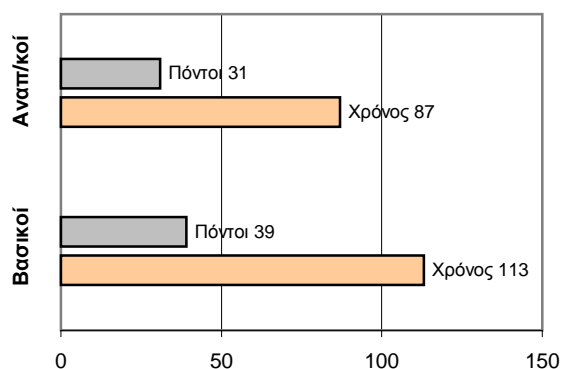

ΤΕΛΙΚΟ ΣΚΟΡ

Α.Ε.Σ.Ε.Λ. 70 - 65 Α.Ε. Ρέντη

Διαιτητές: Μηλαπίδης- Κραφίτης

Ανά περίοδο:	1η	2η	3η	4η
Α.Ε.Σ.Ε.Λ.	16	21	15	18
Α.Ε. Ρέντη	13	20	16	16

Τέλος περιόδου	1η	2η	3η	4η
Α.Ε.Σ.Ε.Λ.	16	37	52	70
Α.Ε. Ρέντη	13	33	49	65

Προπονητής: Ρουμπελάκης Γ.- Ιντζελέρ Μ.

Α.Ε. ΣΟΥΡΜΕΝΩΝ - ΕΛΛΗΝΙΚΟΥ

Αφινιδασμοί: 5 / 7

# Παίχτης	Συμ/χή (min)	Π	ΕΛ. Β.	2π	3π	Ριμπ.		Ασ	Κλ	Λ	Ταπ	Φάουλ		Rkg*
						Αμ	Επ					+	-	
4 Καρασούλος Γ.	16	2	2 / 2	0 / 0	0 / 0	2	0	1	0	1	0	2	4	4
5 Μαλιτίδης Γ.	24	4	0 / 0	2 / 3	0 / 4	3	0	3	0	2	0	0	2	3
6 Νικολάκης Μ.	29	12	3 / 4	0 / 1	3 / 8	4	1	3	1	1	0	3	4	13
7 Γαλαράς Β.	11	3	1 / 1	1 / 1	0 / 0	0	0	2	0	1	0	1	1	4
8 Μπούτας Α.	25	13	7 / 10	3 / 5	0 / 1	4	1	1	1	3	0	7	3	11
9 Πετς Α.	21	6	0 / 0	3 / 5	0 / 0	4	3	0	0	1	0	1	3	10
10 Παπαμαρινόπουλος Α.	21	8	4 / 9	2 / 5	0 / 0	7	1	2	0	2	2	6	4	10
11 Παντελάκης Γ.	13	9	0 / 0	3 / 7	1 / 2	2	1	0	1	1	0	0	3	7
12 Ντελής Φ.	4	0	0 / 0	0 / 1	0 / 0	0	1	0	1	1	0	0	0	-
13 Παπαδημητρίου Κ.	2	0	0 / 0	0 / 0	0 / 0	0	0	0	0	0	0	0	0	-
14 Τσεπαπαδάκης Γ.	26	8	1 / 3	2 / 2	1 / 4	1	2	0	1	2	0	2	3	5
15 Μανίκας Γ.	8	5	0 / 0	1 / 2	1 / 1	2	0	0	0	0	0	0	2	6
Ομαδικά						2	1			2		0	0	
1η Περίοδος		16	4 / 5	3 / 6	2 / 5	5	3	4	2	7	0	6	6	16
2η Περίοδος		21	2 / 6	8 / 11	1 / 1	8	1	3	1	4	1	4	7	24
3η Περίοδος		15	3 / 6	3 / 12	2 / 5	8	5	3	1	2	1	4	8	16
4η Περίοδος		18	9 / 12	3 / 3	1 / 9	10	2	2	1	4	0	8	8	18
Τελικά Στατιστικά		200	70	18 / 29	17 / 32	6 / 20	31	11	12	5	17	2	22	29
				62%	53%	30%	42							

Προέλευση Πόντων: