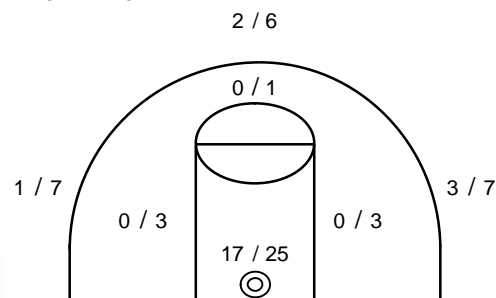

Εντός Πεδιάς: